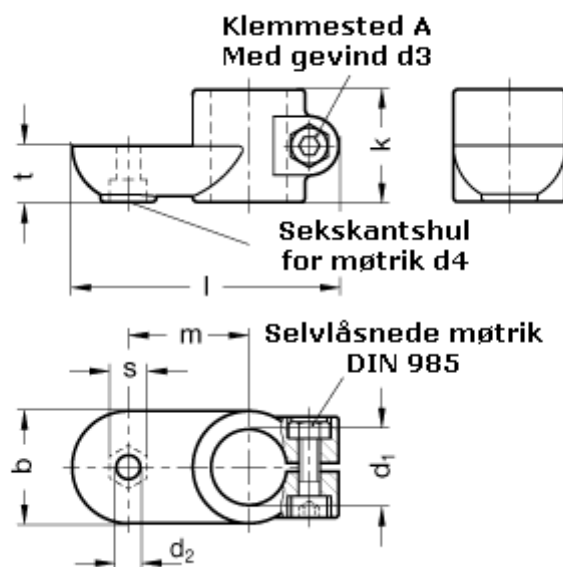

Varenummer: 20274B20AV2SW
Beskrivelse: E+G laskeforbindelse
GN274-B20-AV-2-SW

Mål

b = 40	s = 13
d1 = B20	t = 20.0
d2 = 8.5	
d3 = M 8	
d4 = M 8	
k = 40	
l = 95	
m = 43	